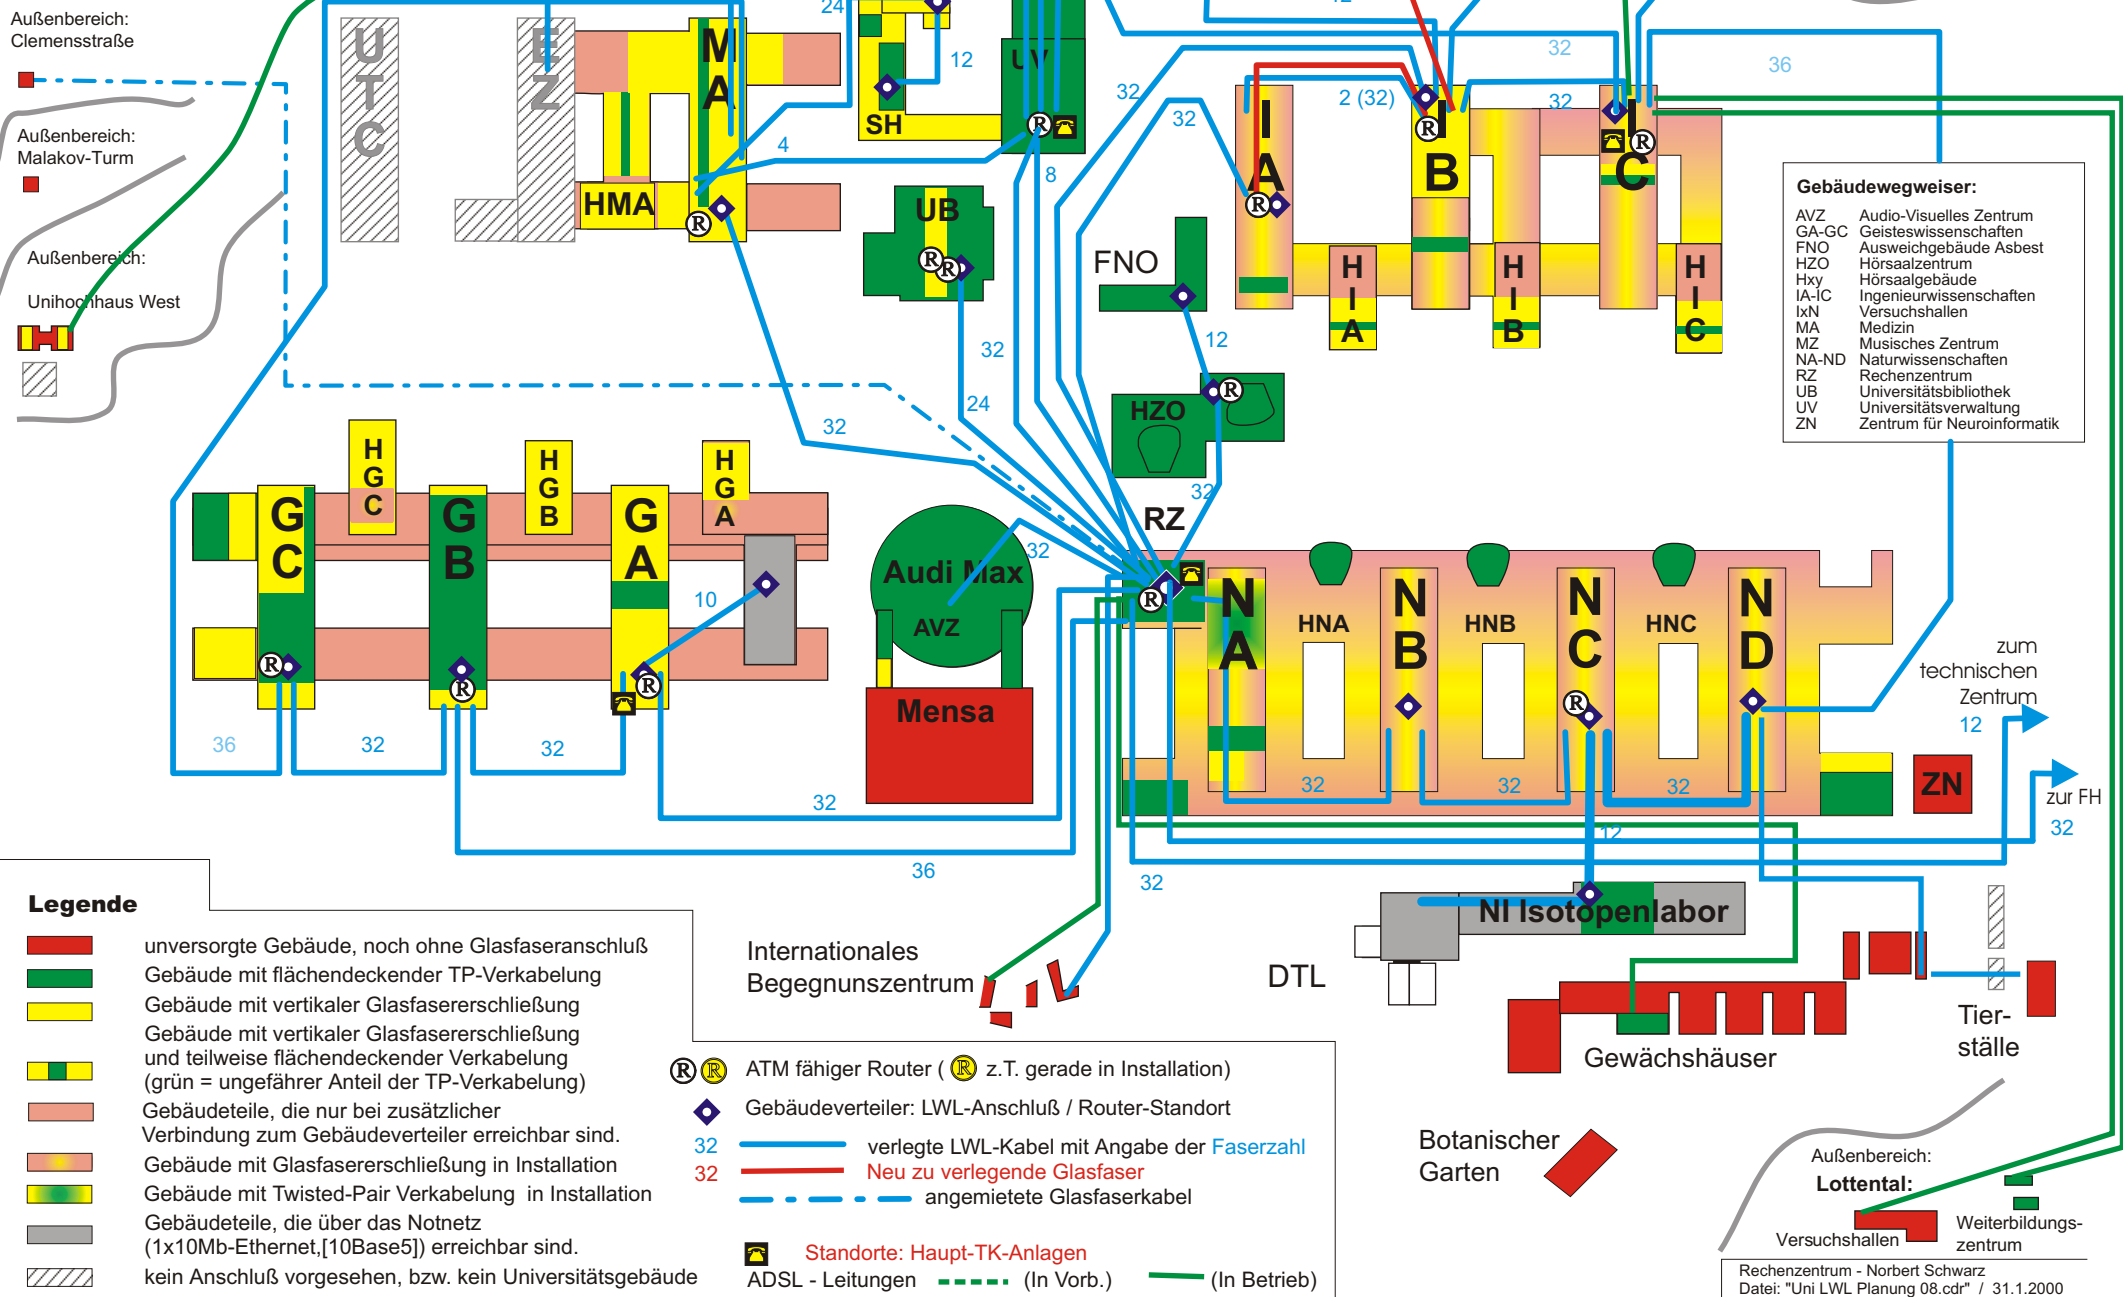

# Ruhr-Universität Bochum

Übersicht Campus-Netz (LWL)  
Planung Erweiterung 2000  
Stand Januar 2000

**Gebäudewegweiser:**

AVZ	Audio-Visuelles Zentrum
GA-GC	Geisteswissenschaften
FNO	Ausweichgebäude Asbest
HZO	Hörsaalzentrum
Hxy	Hörsaalgebäude
IA-IC	Ingenieurwissenschaften
ixN	Versuchshallen
MA	Medizin
MZ	Musisches Zentrum
NA-ND	Naturwissenschaften
RZ	Rechenzentrum
UB	Universitätsbibliothek
UV	Universitätsverwaltung
ZN	Zentrum für Neuroinformatik

**Legende**

<span style="color:red">■</span>	unversorgte Gebäude, noch ohne Glasfaseranschluß
<span style="color:green">■</span>	Gebäude mit flächendeckender TP-Verkabelung
<span style="color:yellow">■</span>	Gebäude mit vertikaler Glasfasererschließung
<span style="color:orange">■</span>	Gebäude mit vertikaler Glasfasererschließung und teilweise flächendeckender Verkabelung (grün = ungefährender Anteil der TP-Verkabelung)
<span style="color:lightgrey">■</span>	Gebäudeteile, die nur bei zusätzlicher Verbindung zum Gebäudeverteiler erreichbar sind.
<span style="color:orange">■</span>	Gebäude mit Glasfasererschließung in Installation
<span style="color:yellowgreen">■</span>	Gebäude mit Twisted-Pair Verkabelung in Installation
<span style="color:grey">■</span>	Gebäudeteile, die über das Notnetz (1x10Mb-Ethernet, 10Base5) erreichbar sind.
<span style="border: 1px dashed black; display: inline-block; width: 10px; height: 10px;"></span>	kein Anschluß vorgesehen, bzw. kein Universitätsgebäude