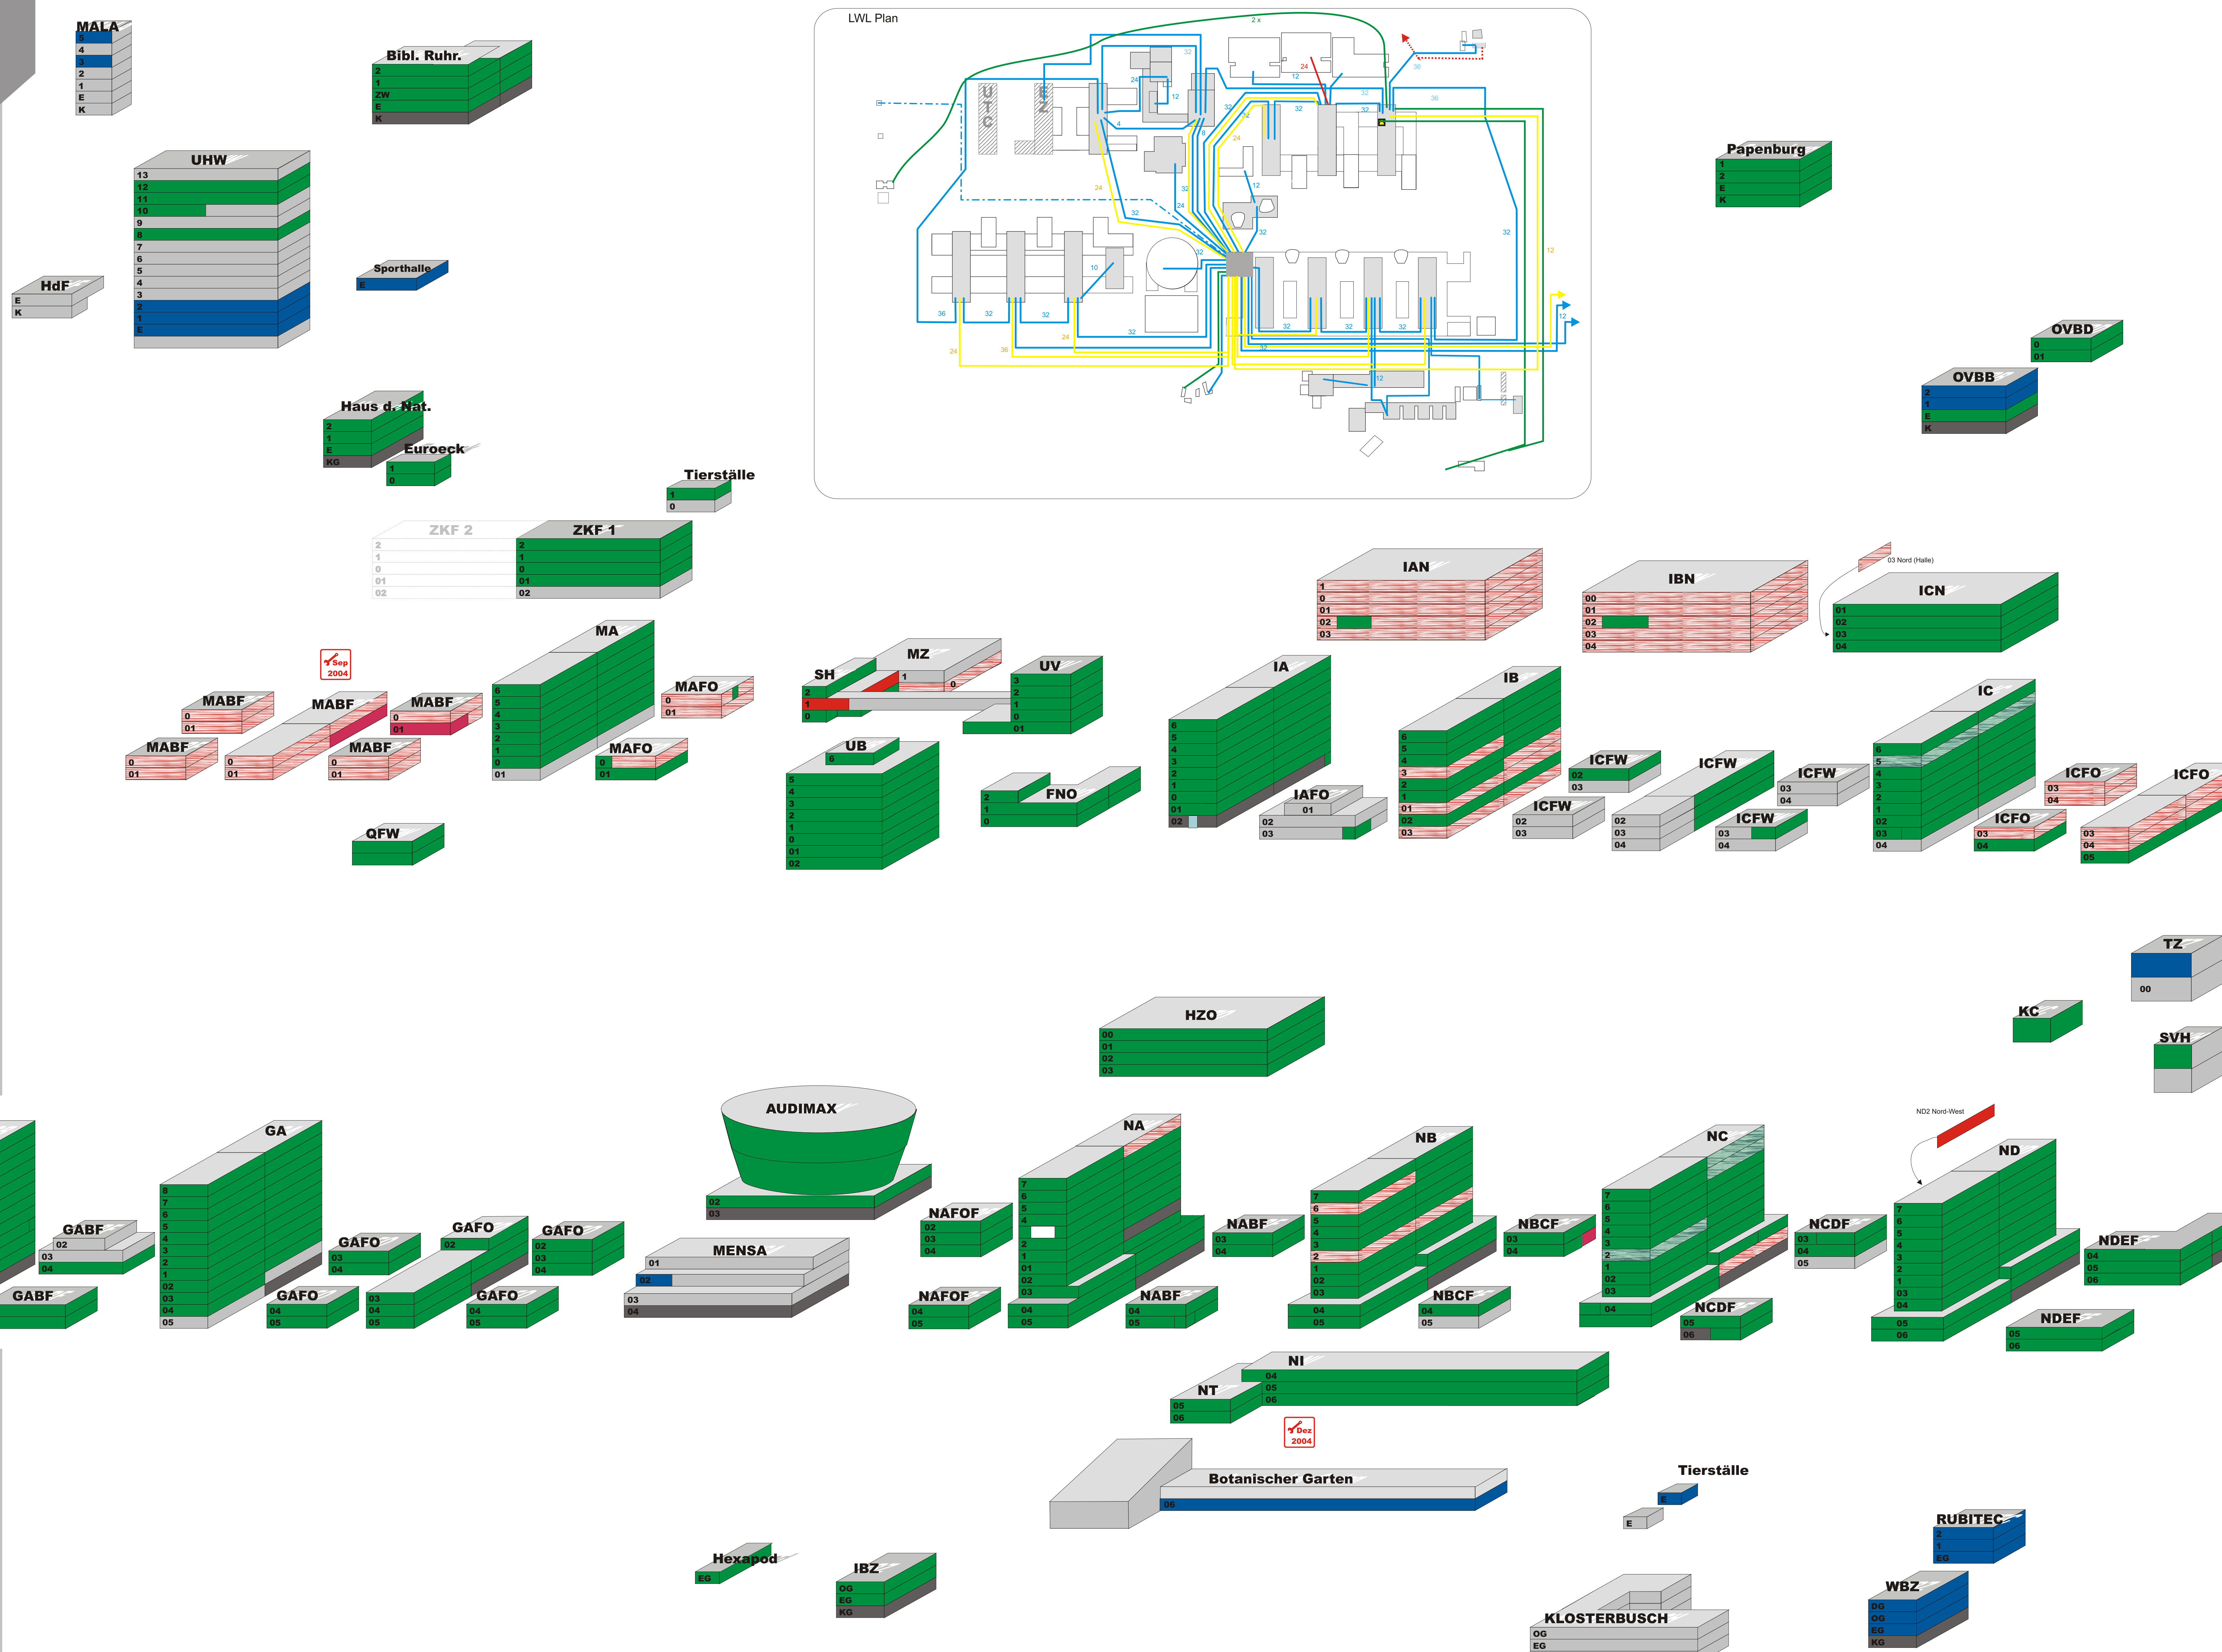

Vernetzungsstand

22.03.2005

Norbert Schwarz, Rechenzentrum

Statistik 1211 Switche an 362 Standorten

Gebäude	Anschlüsse	Switch-Ports
AVZ	100	162
FNO	201	244
GA	1158	1408
GABF	82	106
GAFO	536	662
GB	1172	1648
GBCF	114	150
GC	1667	2276
GCFW	275	362
HZO	7	106
IA	1879	2336
IAN	37	74
IB	1589	2034
IBCF	599	718
IBN	47	78
IBZ	15	28
IC	1632	2146
ICN	126	208
ICFO	104	146
IGA	152	152
KC	16	26
MA	1480	1896
MABF	14	26
MAFO	45	100
MAN	8	24
MZ	33	52
NA	953	1294
NABF	506	692
NAF	915	1307
NB	1395	1883
NBCF	766	937
NC	1183	1520
NCDF	441	578
ND	1178	1581
NDEF	667	801
NT	194	260
OVBB	24	26
OVBD	21	24
PAP	34	50
QFW	28	52
SH	93	154
SPORTH	1	1
SVH	20	24
TZ	20	24
UB	386	528
UHW	473	604
UV	551	692
ZKF	182	244
Summe:	23119	30444

in 5709 Räumen

- 100 Mb/s mit Switch, VLAN-fähig
- Ditto, aber nicht flächendeckend
- 10 Mb/s mit Hub
- Zur Zeit Baustelle für: 100 Mb/s mit Switch
- Zur Zeit: Detail-Ausbauplanung
- Fehlend: 100 Mb-Switche
- Kein Netz notwendig (Keller u.ä.)
- Noch keine Angaben eingetragen, bzw. noch keine strukturierte Verkabelung (teilweise Cheapernet-Netzwerk)
- 10/100 Mb/s "Benutzer-Eigenverkabelung"